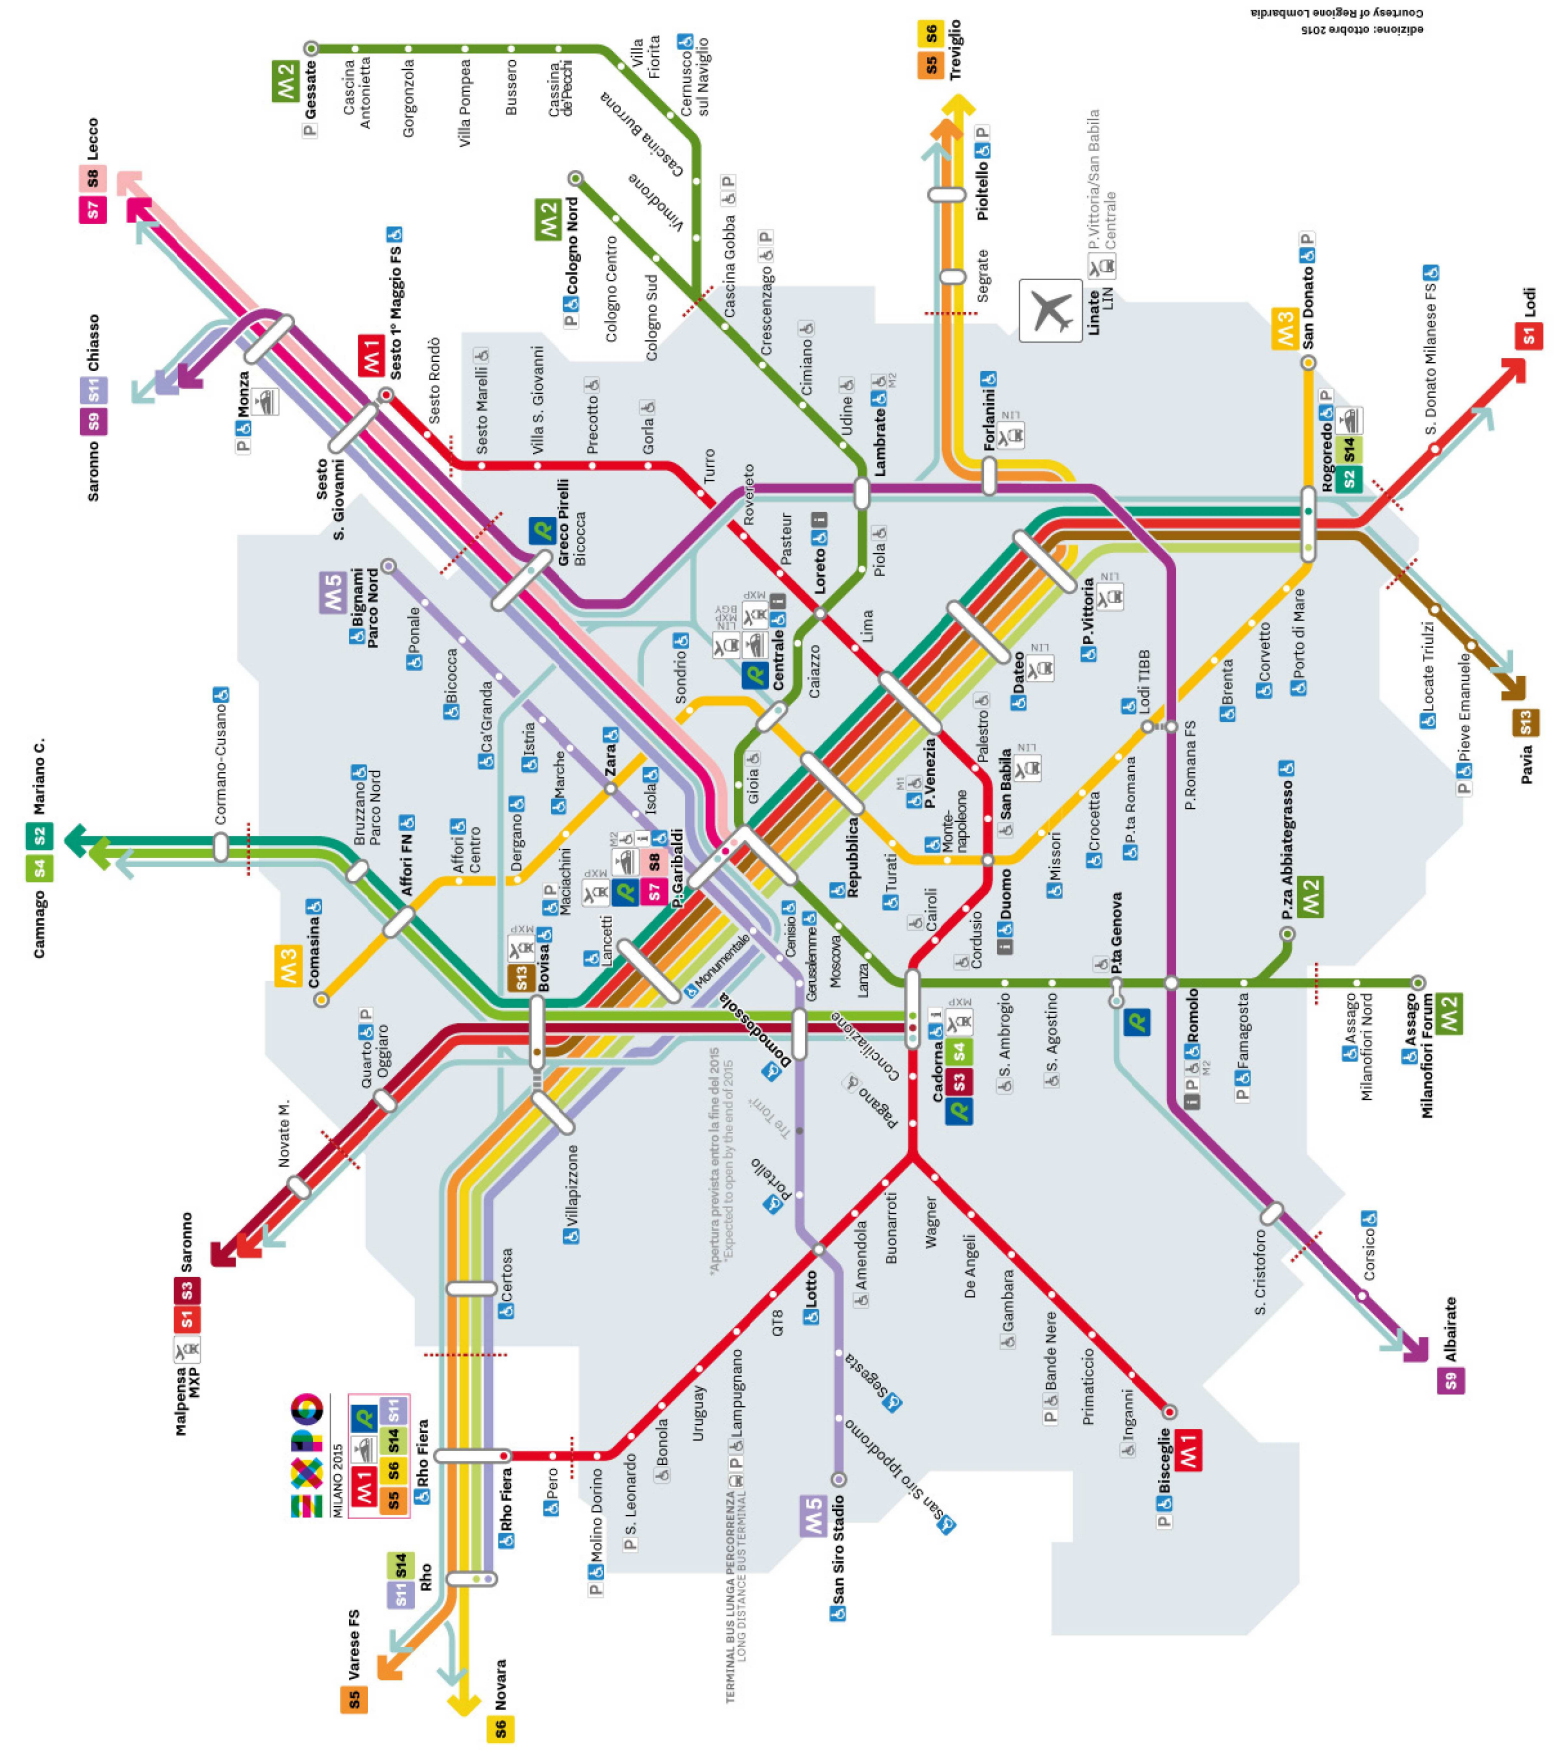

Milano: metropolitana e linee suburbane e underground and suburban lines

- **M** Metropolitana - Underground
- **M1** Sesto FS-Rho Fiera/Bisceglie
- **M2** Asago/Abbategrasso-Cologno Nord/Gessate
- **M3** Comasina-San Donato
- **M5** Bignami-San Siro
- **S** Suburbana - Suburban lines
- **S1** Saronno-Passante-Lodi
- **S2** Mariano-Passante-MI Rogoredo
- **S3** Saronno-Bovisio-MI Cadorna
- **S4** Camnago-Bovisio-MI Cadorna
- **S5** Varese-Passante-Treviglio
- **S6** Novara-Passante-Treviglio
- **S7** Lecco-Molfeno-MI P. Garibaldi
- **S8** Lecco-Carnate-MI P. Garibaldi
- **S9** Saronno-MI Greco-Albairate
- **S11** Chiasso-MI P. Garibaldi-Rho
- **S13** Pavia-Passante-MI Bovisio
- **S14** Rho-Passante-MI Rogoredo
- **A** Linee Regionali e RegioniEspress

- **Linee e stazioni** Line and stations
- **Capolinea - Terminus**
- **Collegamento pedonale** Pedestrian connection
- **Limite validità tariffa urbana** Urban fare limit
- **Treni AltaVelocità e Lunga/Permanenza** HighSpeed and Long Distance trains
- **Treno a bus per Passante** Train of bus services for airports
- **Linea (LIN), Malpensa (MXP), Orio (BGV)**
- **Informazioni sui servizi biglietti ATM / TRENORD** Ticket information
- **Informazioni sui servizi biglietto ATM** Travel and ticket information (ATM)
- **Parcheggio di corrispondenza** Station car park
- **Stazione accessibile (ascensori)** Step-free station (lifts)
- **Stazione accessibile (montastacchi)** Step-free station (stairs)

edizione: ottobre 2015
Courtesy of Regione Lombardia

MILANO 2015

MILANO 2015

PUBLIC TRANSPORT EASY CHOICE

Milano

M

S